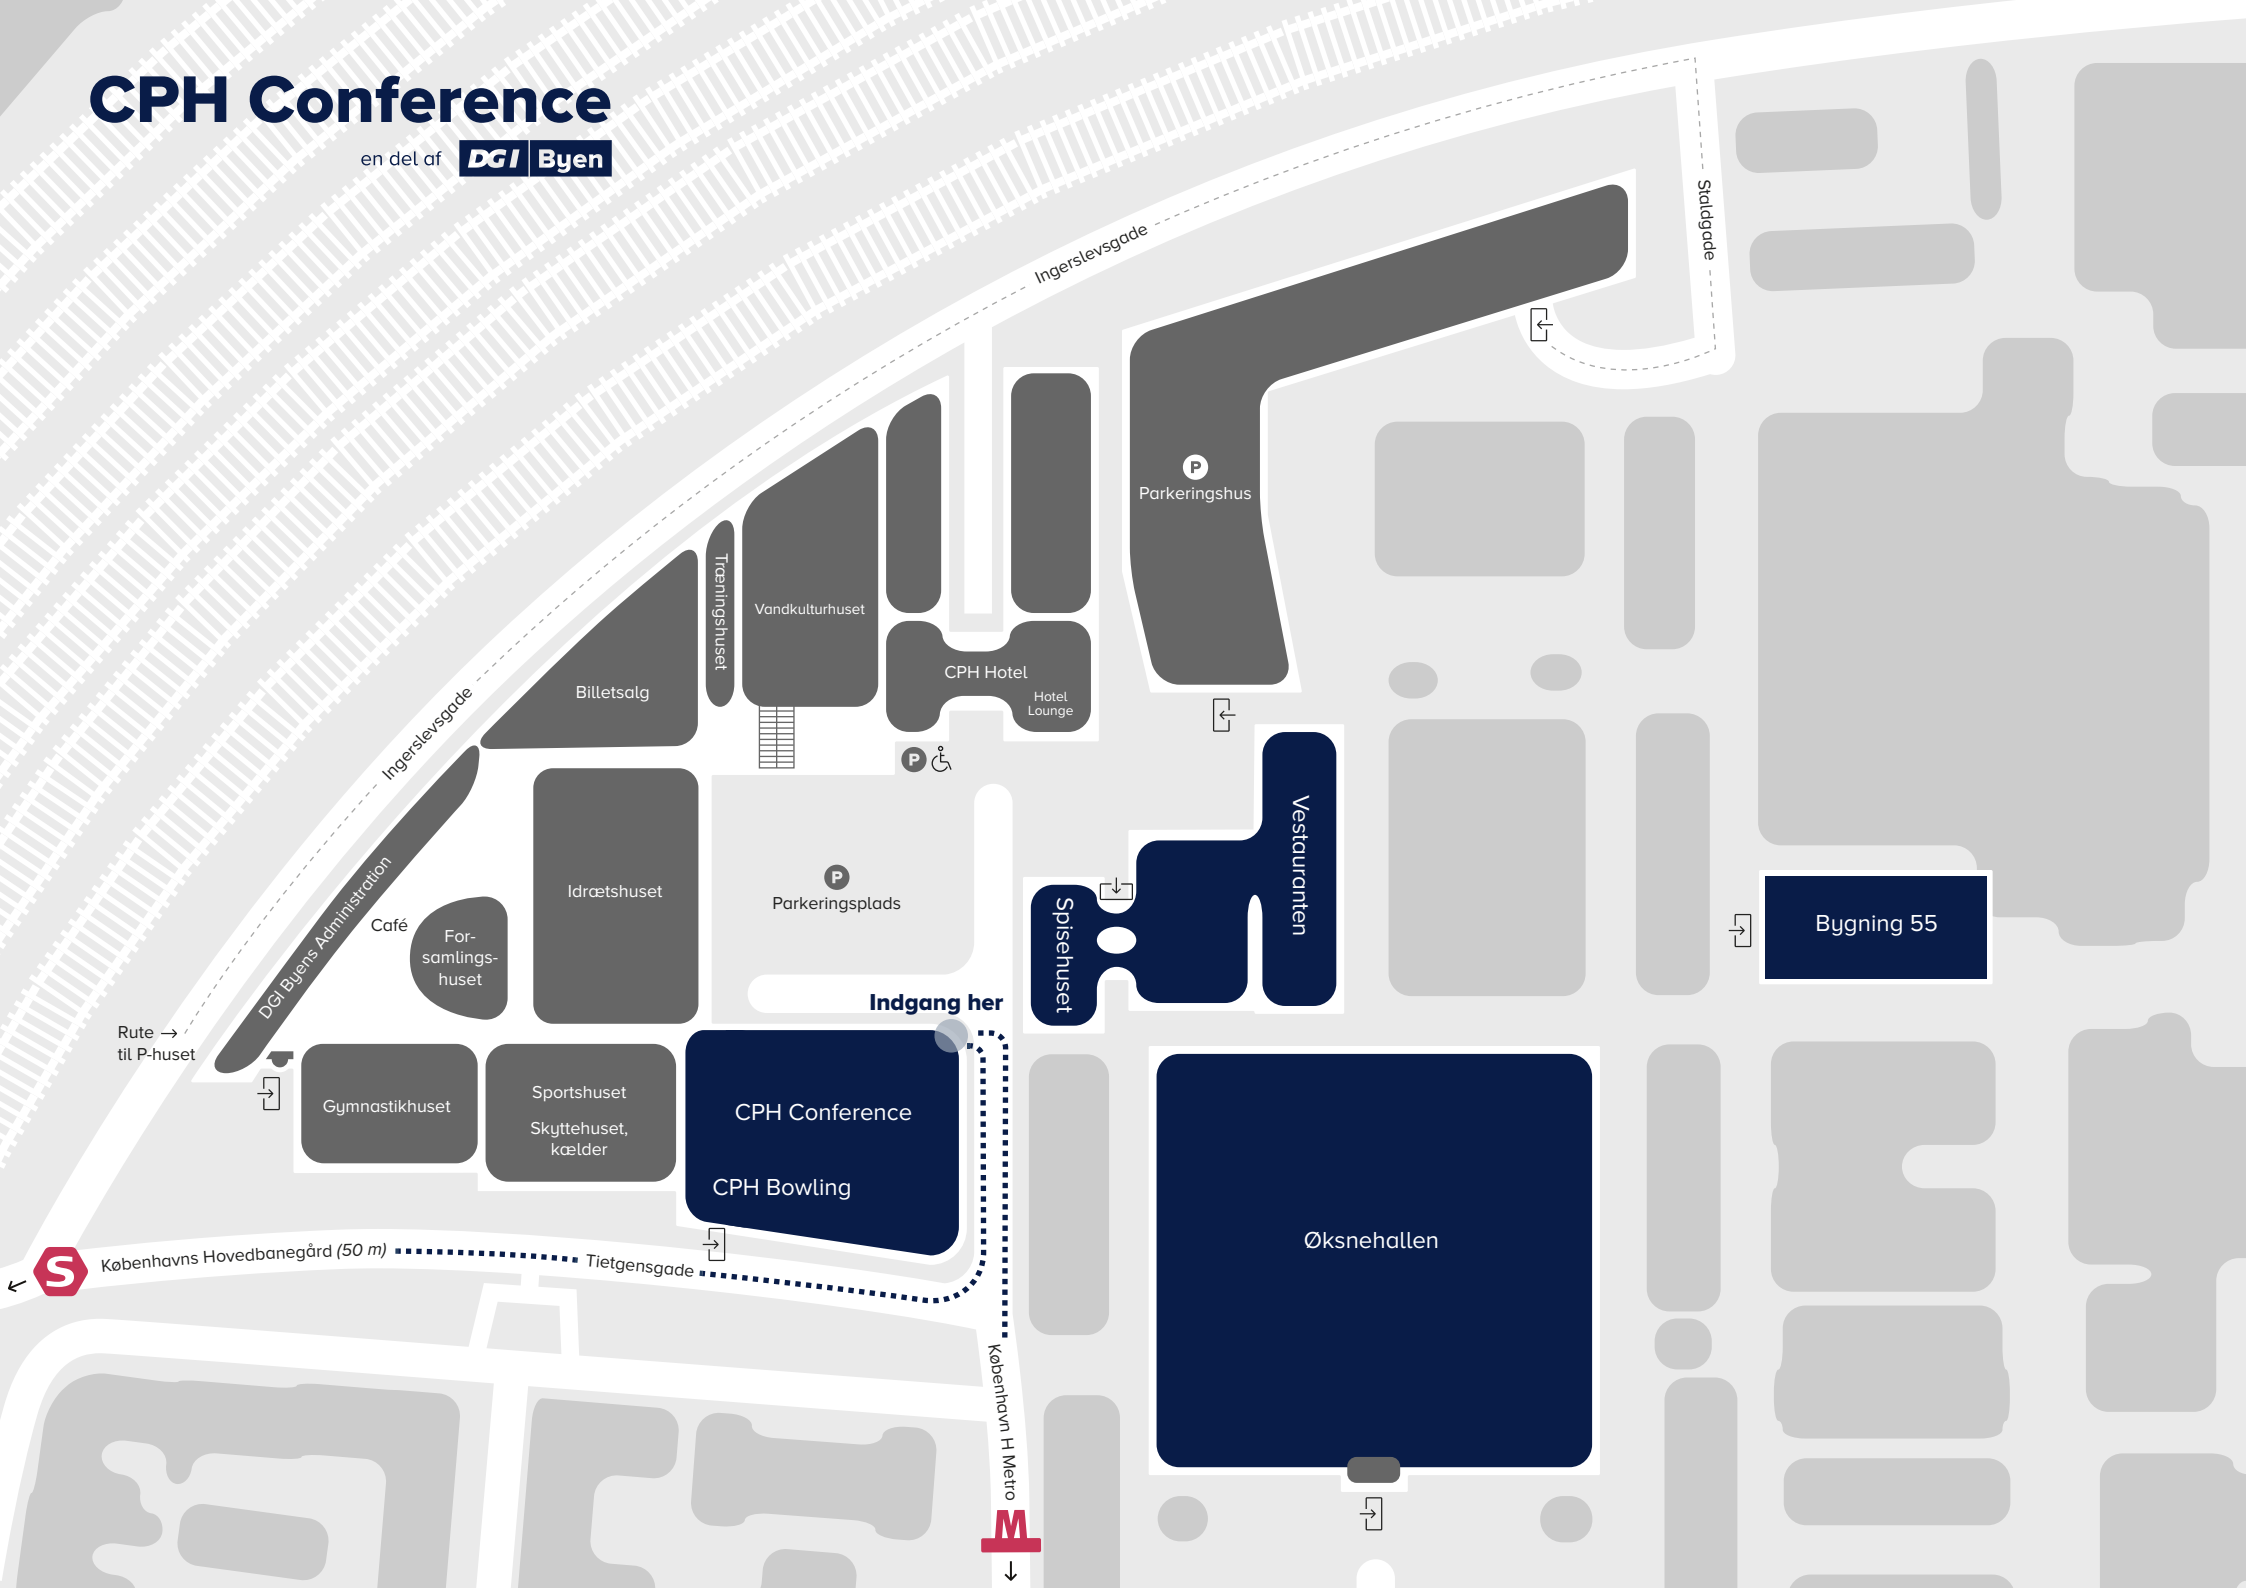

# CPH Conference

en del af **DGI Byen**

Rute → til P-huset

Københavns Hovedbanegård (50 m)

København H Metro

Indgang her

DGI Byens Administration

Café

For-samlings-huset

Idrætshuset

Parkeringsplads

Spisehuset

Vestauranten

Bygning 55

CPH Conference

CPH Bowling

Øksnehallen

Parkeringshus

CPH Hotel

Hotel Lounge

Vandkulturhuset

Træningshuset

Billetsalg

Ingerslevsgade