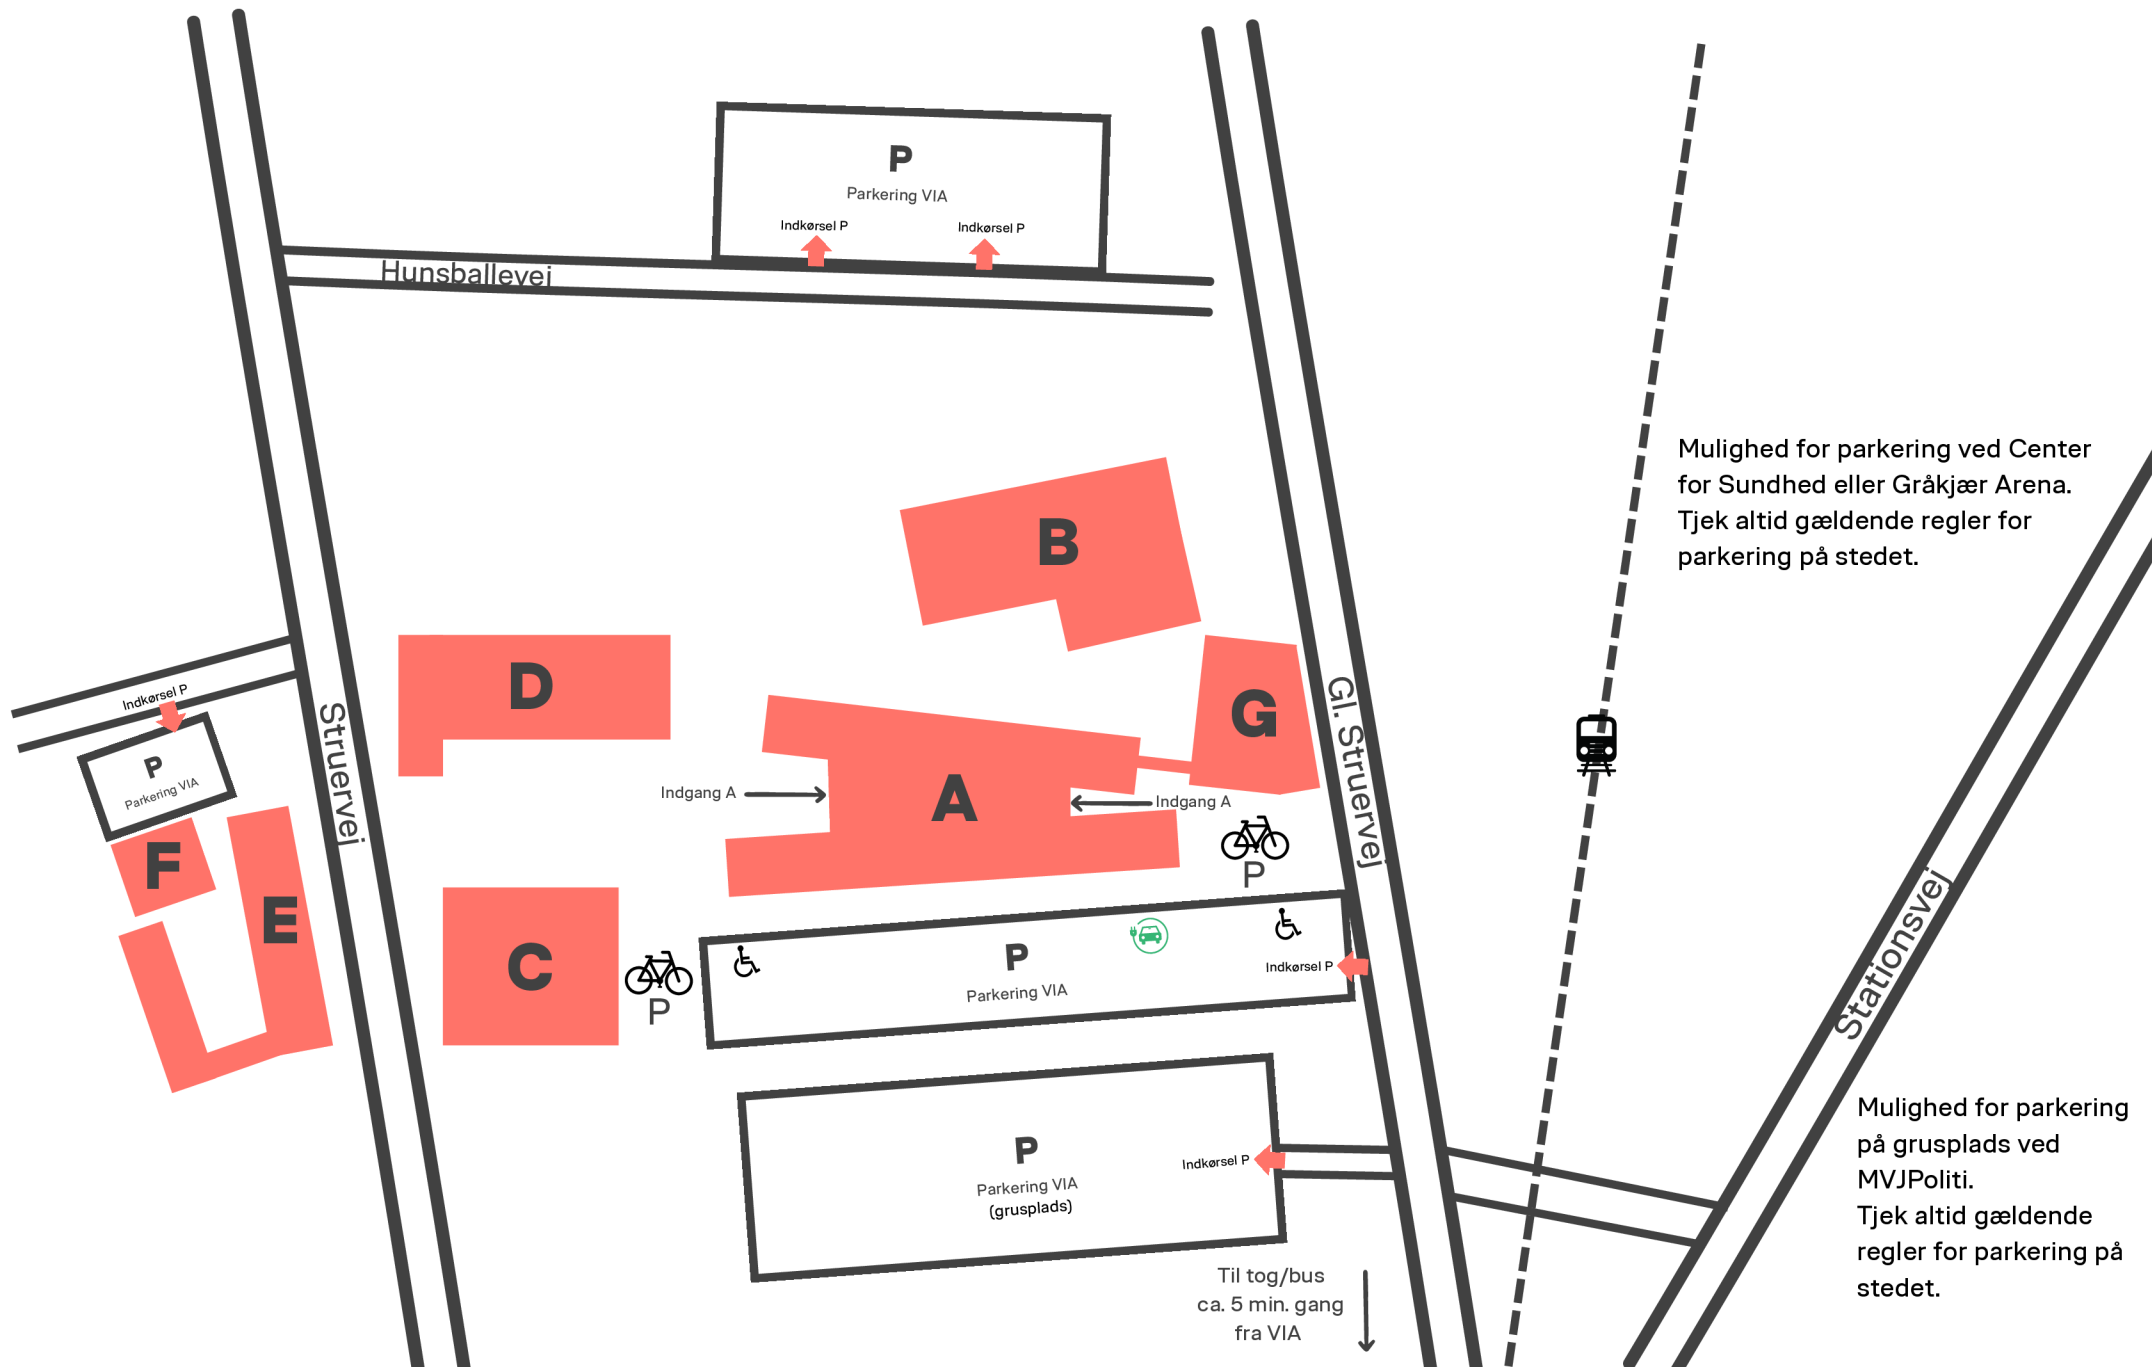

Ved parkering på VIAs parkeringspladser

Husk altid at registrere dit køretøj på
forhånd gennem MitVIA eller ved
ankomst i receptionen.

Kort- og parkeringsoversigt Campus Holstebro

Opdateret december 2024

Mulighed for parkering ved Center
for Sundhed eller Gråkjær Arena.
Tjek altid gældende regler for
parkering på stedet.

Mulighed for parkering
på grusplads ved
MVJPoliti.
Tjek altid gældende
regler for parkering på
stedet.

Til tog/bus
ca. 5 min. gang
fra VIA